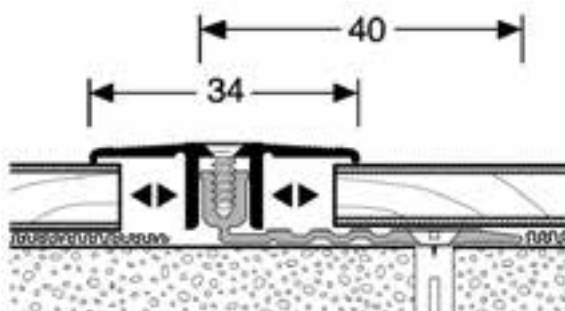

Profile für einen perfekten Abschluss

**Übergangsprofil Typ 388
mit verlängertem Grundprofil**

Alu eloxiert in den Farben:
Silber, Sand, Edelstahl
Maße: 100 cm, 270 cm
Für Designböden von 5-11 mm
Für Parkett und Laminat von 7-17 mm
mit verlängertem Grundprofil