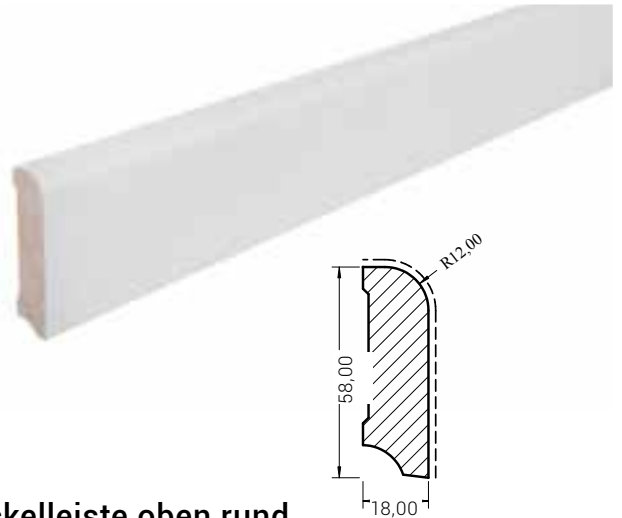

Maße: 16 x 40 x 2500 mm  
 16 x 58 x 2500 mm  
 16 x 80 x 2500 mm

**Sockelleiste oben rund**

Kiefer massiv weiß lackiert

Maße: 18 x 58 x 2400 mm  
 18 x 78 x 2400 mm  
 18 x 95 x 2400 mm

**Sockelleiste oben gefast**