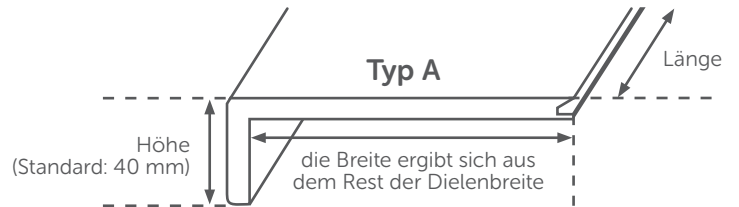

Treppenprofilkanten, für alle Parkett oder DISANO Red Line Böden

TREPPENKANTEN

Profil A

gerade