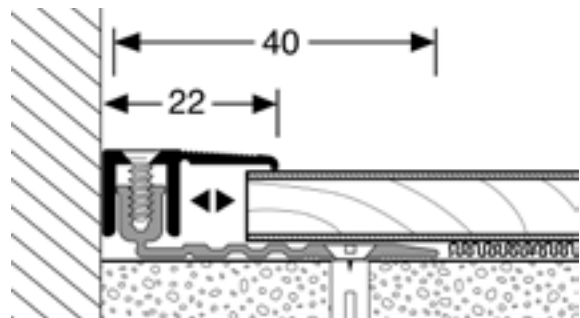

**Abschlussprofil Typ 387
mit verlängertem Grundprofil**

Alu eloxiert in den Farben:
Silber, Sand, Edelstahl
Maße: 100 cm, 270 cm
Für Designböden von 5-11 mm
Für Parkett und Laminat von 7-17 mm
mit verlängertem Grundprofil