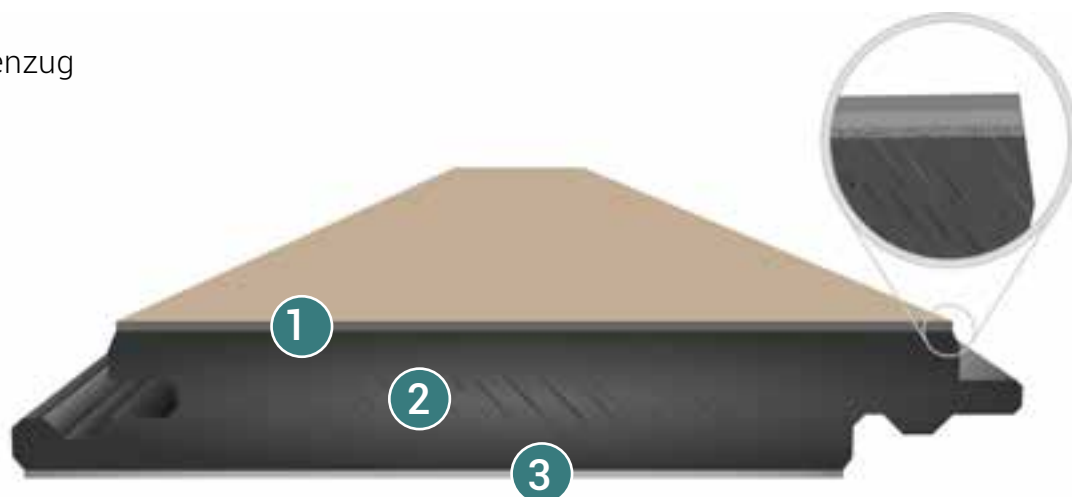

DESIGNBODEN PROFILINE H₂O-Floor

1. 1 Bis zu 0,8 mm Nutzschrift
2. 2 O.R.C.A. Board
3. 3 Gegenzug

- 24 Stunden wasserbeständig lt. NALFA-TEST & 100 Stunden Spritzwasserschutz garantiert lt. Hersteller
- PVC- & Weichmacherfrei
- Temperaturstabil – sehr geringe thermische Ausdehnung
- Verlegung 20 x 20 Meter ohne Trennfuge, auch für Wintergärten geeignet (Montageanleitung beachten)
- Kein durchtelegrafieren des Unterbodens
- Antibakterielle Oberfläche, optimal auch für Haustiere
- CO²-neutral & Rohstoffe aus nachhaltig bewirtschafteten Wäldern
- Organische Trägerplatte mit höchster Raumluftgüte A+
- Ausgesprochen robuste Microscratch Protect-Oberfläche
- Lichtecht und Antistatisch