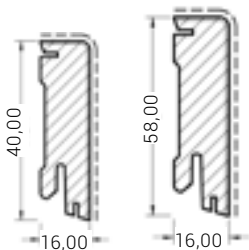

Modern Eiche schlicht matt lackiert

Furnierte Fußbodenleiste auf Fichte-Träger mit Clipfräsung

Maße: 16 x 40 x 2500 mm
16 x 58 x 2500 mm