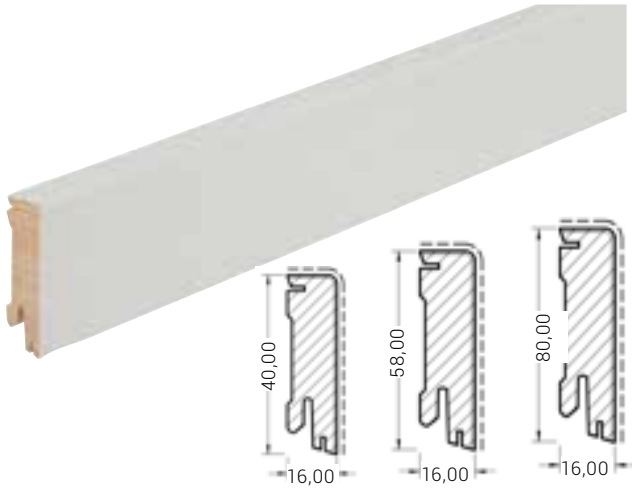

Modern weiß

Ummantelte Fußbodenleiste auf Fichte-Träger, mit Clipfräsung

Maße: 16 x 40 x 2500 mm
16 x 58 x 2500 mm
16 x 80 x 2500 mm