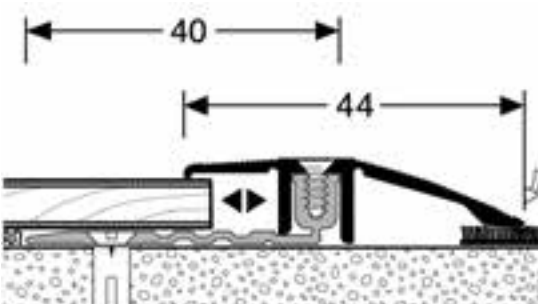

**Anpassungsprofil Typ 386
mit verlängertem Grundprofil**

Alu eloxiert in den Farben:
Silber, Sand, Edelstahl
Maße: 100 cm, 270 cm

Für Parkett und Laminat von 7-17 mm